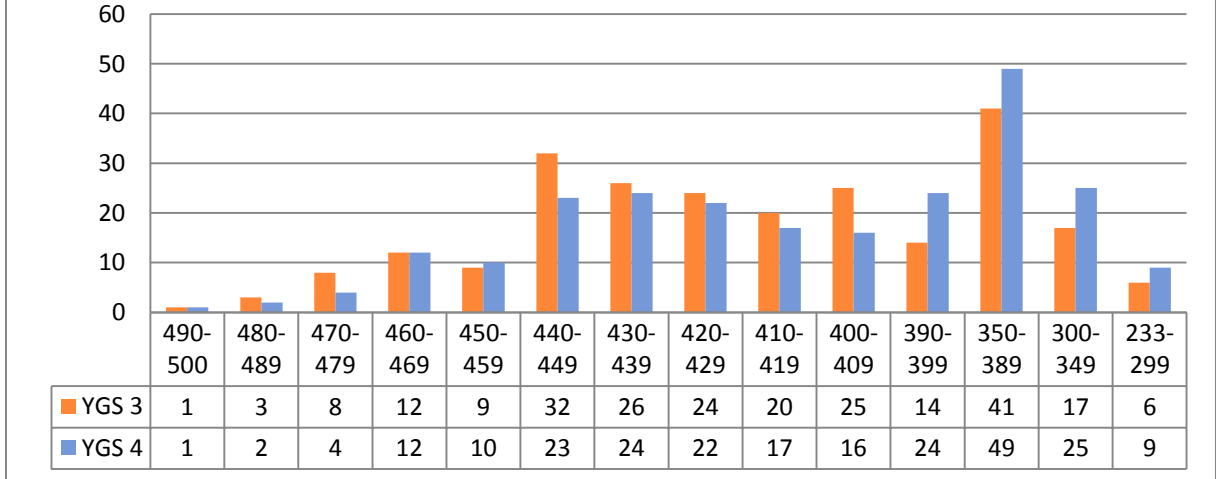

KAL ÖĞRENCİLERİNİN YGS 3 VE YGS 4 PUAN TÜRLERİNE GÖRE DAĞILIMI