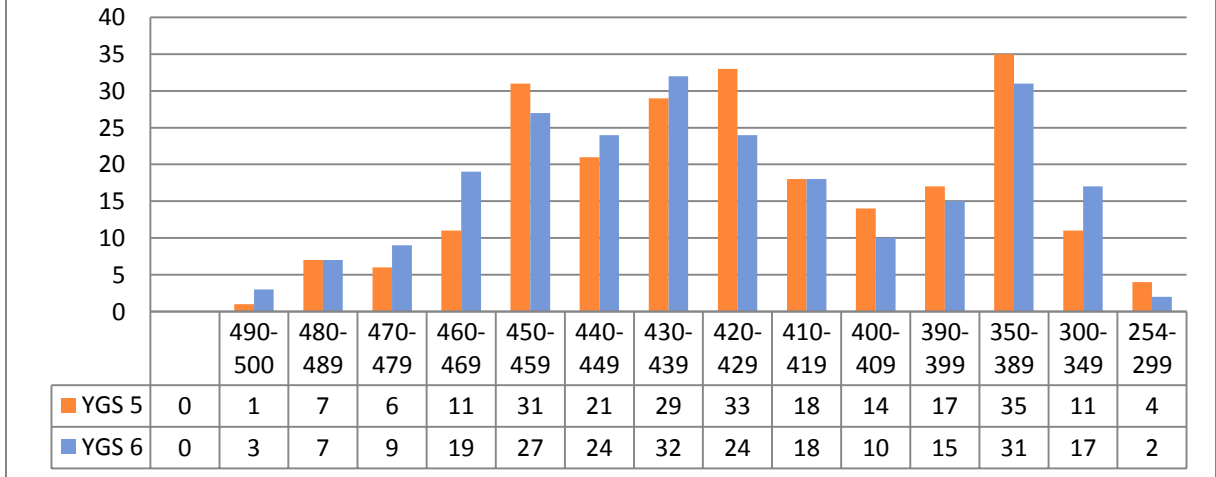

KAL ÖĞRENCİLERİNİN YGS 5 VE YGS 6 PUAN TÜRLERİNE GÖRE DAĞILIMI