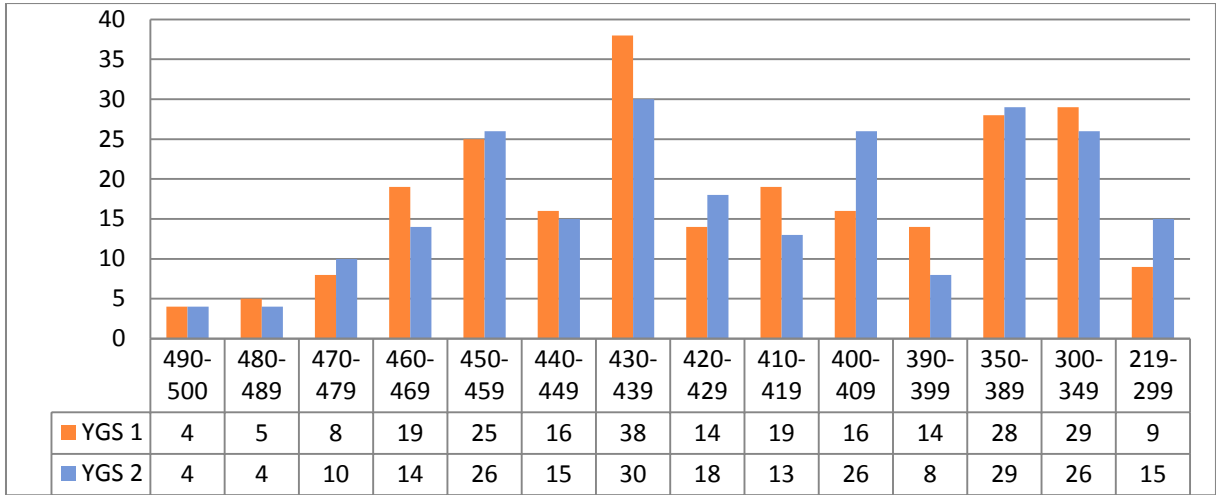

KAL ÖĞRENCİLERİNİN YGS 1 VE YGS 2 PUAN TÜRLERİNE GÖRE DAĞILIMI